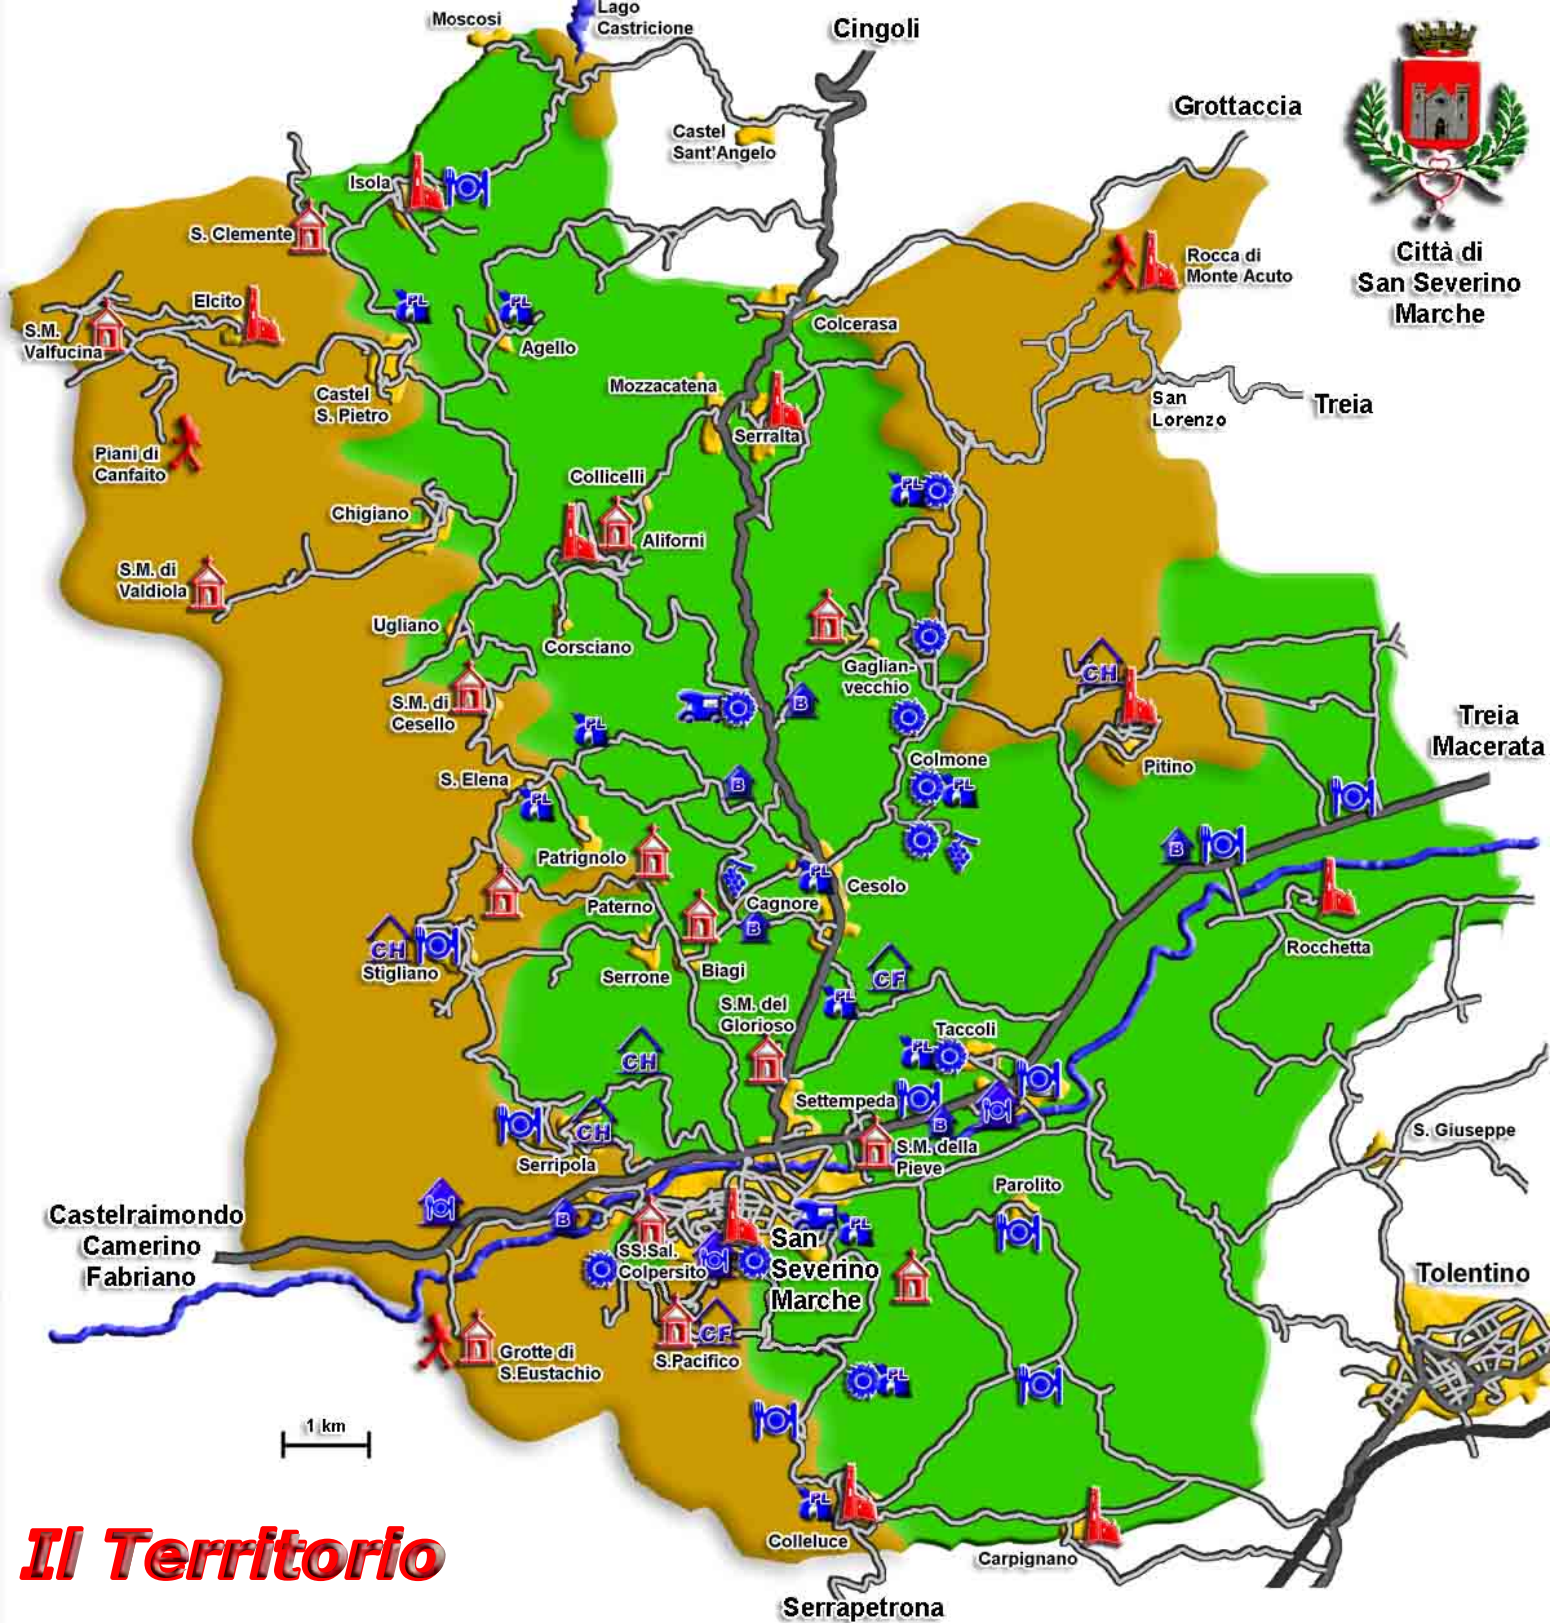

**Città di
San Severino
Marche**

Il Territorio

- | | | |
|--|--|--|
|  Torre - Castello
<i>Tower - castle</i> |  Agriturismo
<i>Farm Holiday</i> |  Casa per ferie
<i>Holiday home</i> |
|  Chiesa
<i>Church</i> |  Ristorante
<i>Restaurant</i> |  Country house |
|  Escursioni
<i>Hikes</i> |  Cantina
<i>Winery</i> |  Bed & Breakfast |
|  Percorso consigliato
<i>Suggested route</i> |  Albergo
<i>Hotel</i> |  Vendita prodotti locali
<i>Local products sale</i> |
|  Strada
<i>Road</i> |  Albergo - Ristorante
<i>Hotel - Restaurant</i> |  Area attrezzata
<i>Camper service</i> |